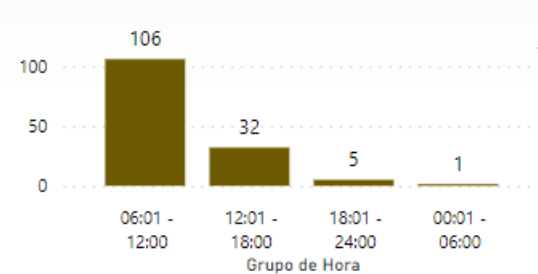

CEA FRONTERIZO POR CATEGORÍA: FEBRERO 2022

CEA FRONTERIZO POR GRUPO DE HORA: FEBRERO 2022

PROGRAMAS PREVENTIVOS

PROGRAMAS PREVENTIVOS POR DISTRITO Y CORREGIMIENTOS DE MAYOR INCIDENCIA: FEBRERO 2022

PROGRAMAS PREVENTIVOS POR GRUPOS DE HORAS : FEBRERO 2022

PROGRAMAS PREVENTIVOS POR DÍA DE SEMANA SEGÚN MES : AÑO 2022

PROGRAMA PREVENTIVO POR TIPO DE LUGAR: FEBRERO 2022

PROGRAMAS PREVENTIVOS POR CATEGORÍA: FEBRERO 2022

Nota: Información al mes de Febrero 2022