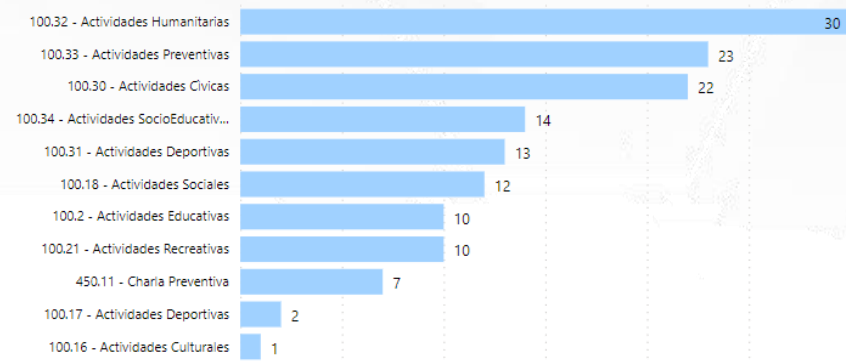

CEA FRONTERIZO POR CATEGORÍA: FEBRERO 2022

CEA FRONTERIZO POR GRUPO DE HORA: FEBRERO 2022

PROGRAMAS PREVENTIVOS

PROGRAMAS PREVENTIVOS POR DISTRITO Y CORREGIMIENTOS DE MAYOR INCIDENCIA: FEBRERO 2022

PROGRAMAS PREVENTIVOS POR GRUPOS DE HORAS : FEBRERO 2022

PROGRAMAS PREVENTIVOS POR DÍA DE SEMANA SEGÚN MES : AÑO 2022

PROGRAMA PREVENTIVO POR TIPO DE LUGAR: FEBRERO 2022

PROGRAMAS PREVENTIVOS POR CATEGORÍA: FEBRERO 2022

Nota: Información al mes de Febrero 2022