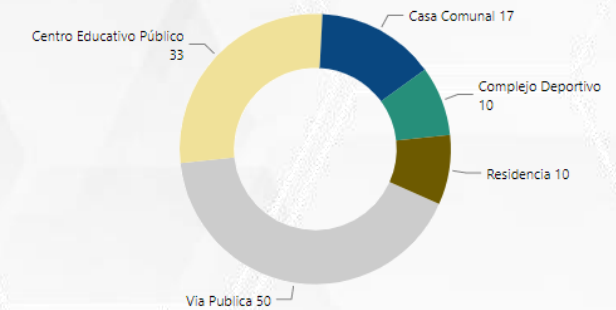

CEA FRONTERIZO POR CATEGORÍA: FEBRERO 2022

CEA FRONTERIZO POR GRUPO DE HORA: FEBRERO 2022

PROGRAMAS PREVENTIVOS

PROGRAMAS PREVENTIVOS POR DISTRITO Y CORREGIMIENTOS DE MAYOR INCIDENCIA: FEBRERO 2022

PROGRAMAS PREVENTIVOS POR GRUPOS DE HORAS : FEBRERO 2022

PROGRAMAS PREVENTIVOS POR DÍA DE SEMANA SEGÚN MES : AÑO 2022

PROGRAMA PREVENTIVO POR TIPO DE LUGAR: FEBRERO 2022

PROGRAMAS PREVENTIVOS POR CATEGORÍA: FEBRERO 2022

Nota: Información al mes de Febrero 2022