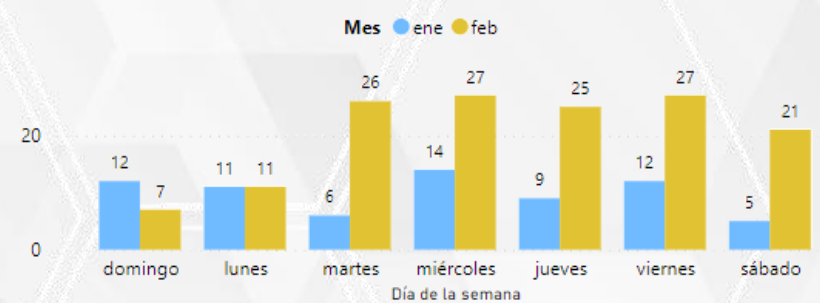

CEA FRONTERIZO POR CATEGORÍA: FEBRERO 2022

CEA FRONTERIZO POR GRUPO DE HORA: FEBRERO 2022

PROGRAMAS PREVENTIVOS

PROGRAMAS PREVENTIVOS POR DISTRITO Y CORREGIMIENTOS DE MAYOR INCIDENCIA: FEBRERO 2022

PROGRAMAS PREVENTIVOS POR GRUPOS DE HORAS : FEBRERO 2022

PROGRAMAS PREVENTIVOS POR DÍA DE SEMANA SEGÚN MES : AÑO 2022

PROGRAMA PREVENTIVO POR TIPO DE LUGAR: FEBRERO 2022

PROGRAMAS PREVENTIVOS POR CATEGORÍA: FEBRERO 2022

Nota: Información al mes de Febrero 2022