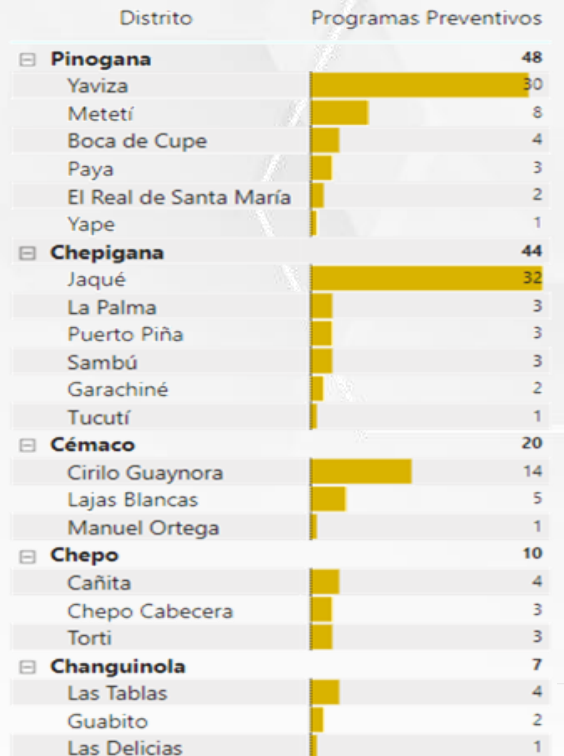

CEA FRONTERIZO POR CATEGORÍA: FEBRERO 2022

CEA FRONTERIZO POR GRUPO DE HORA: FEBRERO 2022

PROGRAMAS PREVENTIVOS

PROGRAMAS PREVENTIVOS POR DISTRITO Y CORREGIMIENTOS DE MAYOR INCIDENCIA: FEBRERO 2022

PROGRAMAS PREVENTIVOS POR GRUPOS DE HORAS : FEBRERO 2022

PROGRAMAS PREVENTIVOS POR DÍA DE SEMANA SEGÚN MES : AÑO 2022

PROGRAMA PREVENTIVO POR TIPO DE LUGAR: FEBRERO 2022

PROGRAMAS PREVENTIVOS POR CATEGORÍA: FEBRERO 2022

Nota: Información al mes de Febrero 2022