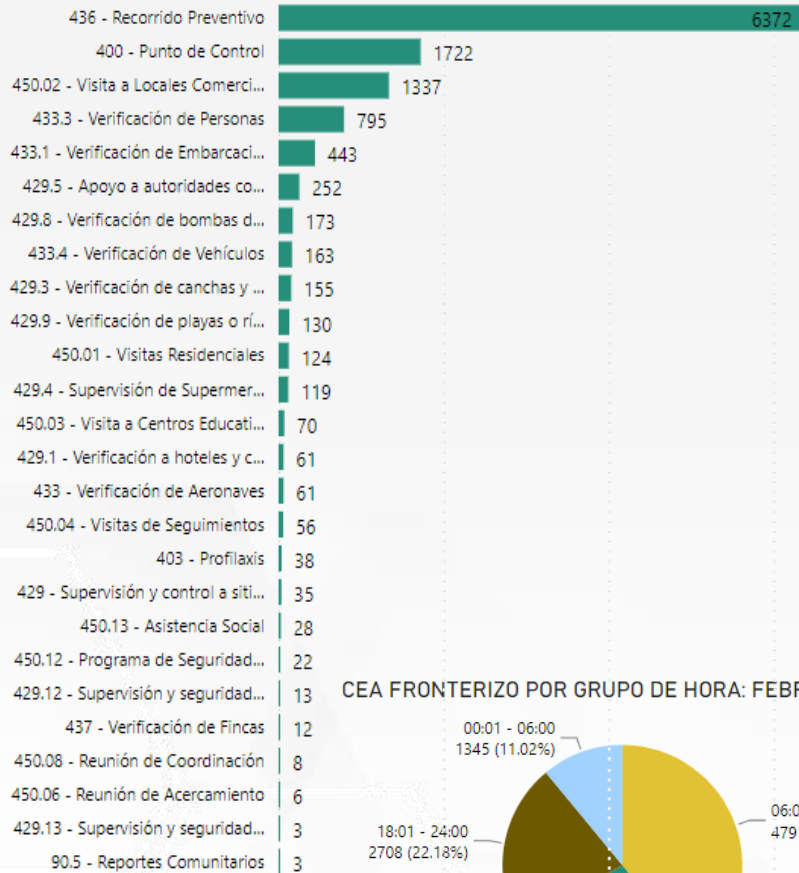

CEA FRONTERIZO POR CATEGORÍA: FEBRERO 2022

CEA FRONTERIZO POR GRUPO DE HORA: FEBRERO 2022

PROGRAMAS PREVENTIVOS

PROGRAMAS PREVENTIVOS POR DISTRITO Y CORREGIMIENTOS DE MAYOR INCIDENCIA: FEBRERO 2022

PROGRAMAS PREVENTIVOS POR GRUPOS DE HORAS : FEBRERO 2022

PROGRAMAS PREVENTIVOS POR DÍA DE SEMANA SEGÚN MES : AÑO 2022

PROGRAMA PREVENTIVO POR TIPO DE LUGAR: FEBRERO 2022

PROGRAMAS PREVENTIVOS POR CATEGORÍA: FEBRERO 2022

Nota: Información al mes de Febrero 2022