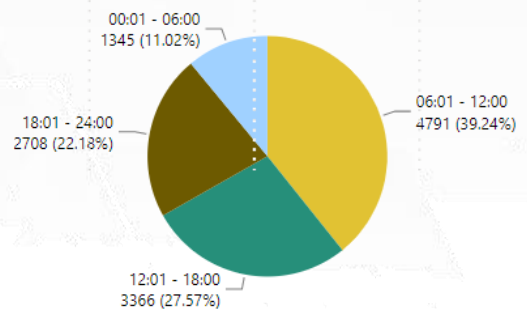

CEA FRONTERIZO POR CATEGORÍA: FEBRERO 2022

CEA FRONTERIZO POR GRUPO DE HORA: FEBRERO 2022

PROGRAMAS PREVENTIVOS

PROGRAMAS PREVENTIVOS POR DISTRITO Y CORREGIMIENTOS DE MAYOR INCIDENCIA: FEBRERO 2022

PROGRAMAS PREVENTIVOS POR GRUPOS DE HORAS : FEBRERO 2022

PROGRAMAS PREVENTIVOS POR DÍA DE SEMANA SEGÚN MES : AÑO 2022

PROGRAMA PREVENTIVO POR TIPO DE LUGAR: FEBRERO 2022

PROGRAMAS PREVENTIVOS POR CATEGORÍA: FEBRERO 2022

Nota: Información al mes de Febrero 2022